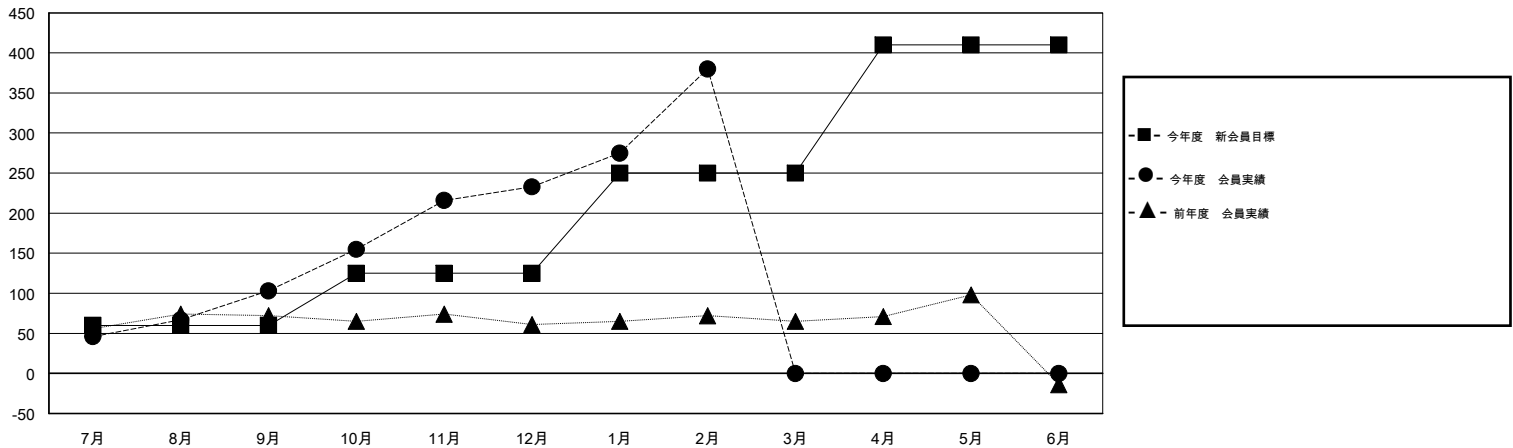

MONTHLY MEMBERSHIP PROGRESS REPORT

District 335 C

Results as of: 2/28/2015

GMT: Chikao Suzuki

地域 JAPAN

GMT会則地域 5-Jap

クラブ					名				
結果: 2014-2015					結果: 2014-2015				
四半期	新クラブ目標	新クラブ	解散クラブ	純増/減	四半期	新会員目標	チャーターメン バー/新会員	退会者	純増/減
7月/8月/9月	0	0	0	0	7月/8月/9月	60	166	63	103
10月/11月/12月	0	0	0	0	10月/11月/12月	65	183	53	130
1月/2月/3月	1	0	0	0	1月/2月/3月	125	170	23	147
4月/5月/6月	0	0	0	0	4月/5月/6月	160	0	0	0

新クラブ目標及び実績累計

会員目標及び実績累計

解散クラブ: 0	91 CLUBS OF 119 一名以上の新会員を登録	男女別
		男性 3,548 (84.26%)
		女性 663 (15.74%)
退会者	健康診断データはこちら	家族会員 739
物故会員 24		世帯主 363
クラブ解散 0		世帯主以外 376
その他 115		
合計 139		